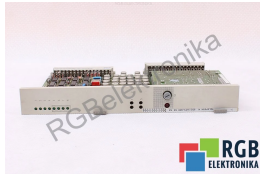

## 6DS1603-8AB BA 32 TELEPERM M C79040-A92-C132-03-85 C79040-A96-C780-03-85 SIEMENS ID8901

Używany SIEMENS 6DS1603-8AB  
Sprzęt przetestowany i wyczyszczony.  
24 miesiące gwarancji  
Dedykowany kurier  
Wysyłka w 24h

### DANE TECHNICZNE

PRODUCENT	SIEMENS
MODEL	6DS1603-8AB
KATEGORIA	Moduły rozszerzeń
WAGA [KG]	0.5
WYSOKOŚĆ [CM]	3.0
DŁUGOŚĆ [CM]	25.0
SZEROKOŚĆ [CM]	18.0

WSPARCIE DOSTĘPNE 24/7  
[+48 71 750 09 78](tel:+48717500978)